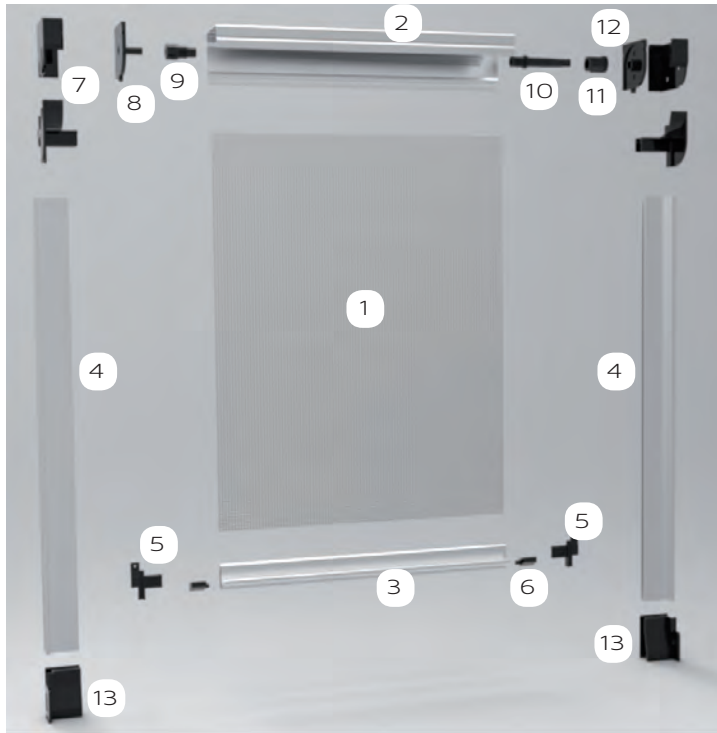

PREZZI IVA INCLUSA