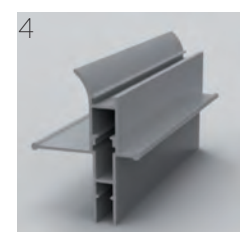

Kit montaggio SINGOLA

Kit per 40 | €13,00