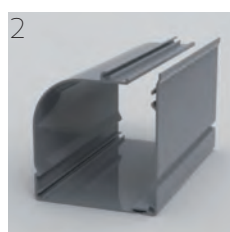

Kit montaggio SINGOLA

Kit per 40 | €13,00