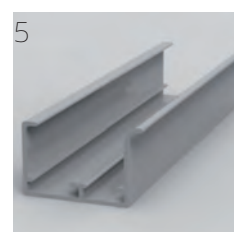

Kit montaggio SINGOLA

Kit per 40 | €13,00