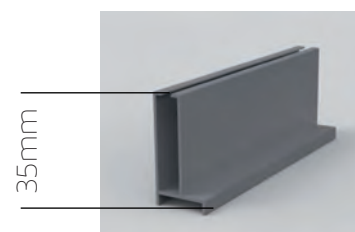

SINGOLA 40

Telaio: LETIZIA

PREZZI IVA INCLUSA

colore accessori

SINGOLA 40 è la zanzariera a scorrimento laterale, ottima per spazi ridotti. La zanzariera è fornita con bottoncini antivento

26

ZANZARIERE -- RULLO

SINGOLA 40 costo al mq min. fatturabile 2mq

| CASSONETTO 40 | RETE GRIGIA | | RETE FASCIATA | | RETE OSCURANTE | | RETE FILTRANTE | |
|---------------------|-------------|-------------|---------------|-------------|----------------|-------------|----------------|-------------|
| | Classica | Telescopica | Classica | Telescopica | Classica | Telescopica | Classica | Telescopica |
| Tipologia | Classica | Telescopica | Classica | Telescopica | Classica | Telescopica | Classica | Telescopica |
| Colori Pastello | €74,00 | no | €86,00 | no | €141,00 | no | €185,00 | no |
| Colori Raffaello | €86,00 | no | €98,00 | no | €163,00 | no | €215,00 | no |
| Colori Legno | €100,00 | no | €112,00 | no | €190,00 | no | €250,00 | no |
| Colori non di serie | €111,00 | no | €123,00 | no | €167,00 | no | €278,00 | no |