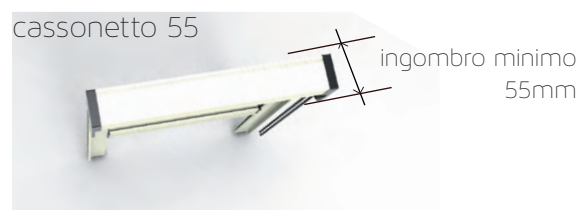

CAT 55

Telaio: CATERINA

PREZZI IVA INCLUSA

colore accessori

CAT 55 è la zanzariera a scorrimento verticale, con comando manuale di scorrimento. Il cliente decide dove fermare la corsa. La zanzariera è fornita con bottoncini antivento

cassonetto 55

ingombro minimo
55mm

CAT 55 costo al mq min. fatturabile 1,5mq

CASSONETTO 55	RETE GRIGIA	RETE FASCIATA	RETE OSCURANTE	RETE FILTRANTE
Tipologia	Classica	Classica	Classica	Classica
Colori Pastello	€59,00	€71,00	€113,00	€148,00
Colori Raffaello	€68,00	€80,00	€129,00	€170,00
Colori Legno	€80,00	€92,00	€152,00	€200,00
Colori non di serie	€89,00	€101,00	€170,00	€223,00