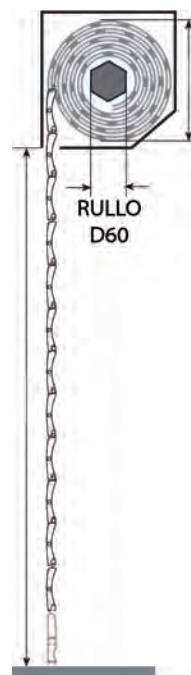

AVVOLGIBILE IN PVC*

tab. dimensioni

ALTEZZA	DIAMETRO
160	18
180	19
200	20
220	21
240	22
260	23
280	24

FORNITURA CON TAPPI DI SERIE

LISTINO min fatt. 1,5mq

78

Avvolgibile in pcv	€35,00/mq
Avvolgibile in pcv con terminale in Alluminio	€39,00/mq
Stecca*	€2,60/ml
Rinforzo	€1,98/ml
Terminale in Alluminio	€13,50/ml
Tappi stecca dx/sx	€0,80/pz

* Da precisare se la misura è comprensiva di tappi o no.

AVVERTENZE:

Per larghezza superiore a 130cm consigliamo l'uso dei rinforzi. In caso contrario non accettiamo contestazioni

N.B. indicare sempre le misure FINITE. NON ACCETTIAMO MISURE LUCE

Avvolgibile in pcv con 1 rinforzo ogni
5 stecche €42,00/mq

il prezzo comprende tapparella con rinforzi già inseriti

SPECIFICHE TECNICHE:

profili per un metro di altezza:	pz 18
peso al mq:	kg 4,2
spessore:	13mm
larghezza	55mm
dimensione massima consigliata:	l 240 x h 300

ACCESSORI IN DOTAZIONE:

tappi conici da 28mm
terminale in pvc
terminale in gomma
cintino per attacco a rullo

GUIDE COMPATIBILI:

zincate:	22x19x22
Alluminio:	28x19x28 - 30x24x30

AVVOLGIBILI IN PVC: Cartella colori