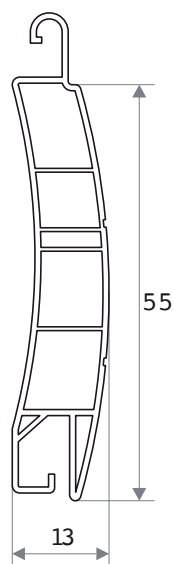

AVVOLGIBILE IN PVC*

tab. dimensioni

ALTEZZA	DIAMETRO
160	18
180	19
200	20
220	21
240	22
260	23
280	24

FORNITURA CON TAPPI DI SERIE

LISTINO min fatt. 1,5mq

78

Avvolgibile in pcv	€35,00/mq
Avvolgibile in pcv con terminale in Alluminio	€39,00/mq
Stecca*	€2,60/ml
Rinforzo	€1,98/ml
Terminale in Alluminio	€13,50/ml
Tappi stecca dx/sx	€0,80/pz

* Da precisare se la misura è comprensiva di tappi o no.

AVVERTENZE:

Per larghezza superiore a 130cm consigliamo l'uso dei rinforzi. In caso contrario non accettiamo contestazioni

N.B. indicare sempre le misure FINITE. NON ACCETTIAMO MISURE LUCE

Avvolgibile in pcv con 1 rinforzo ogni
5 stecche €42,00/mq

il prezzo comprende tapparella con rinforzi già inseriti

SPECIFICHE TECNICHE:

profili per un metro di altezza:	pz 18
peso al mq:	kg 4,2
spessore:	13mm
larghezza	55mm
dimensione massima consigliata:	l 240 x h 300

ACCESSORI IN DOTAZIONE:

tappi conici da 28mm
terminale in pvc
terminale in gomma
cintino per attacco a rullo

GUIDE COMPATIBILI:

zincate:	22x19x22
Alluminio:	28x19x28 - 30x24x30

AVVOLGIBILI IN PVC: Cartella colori