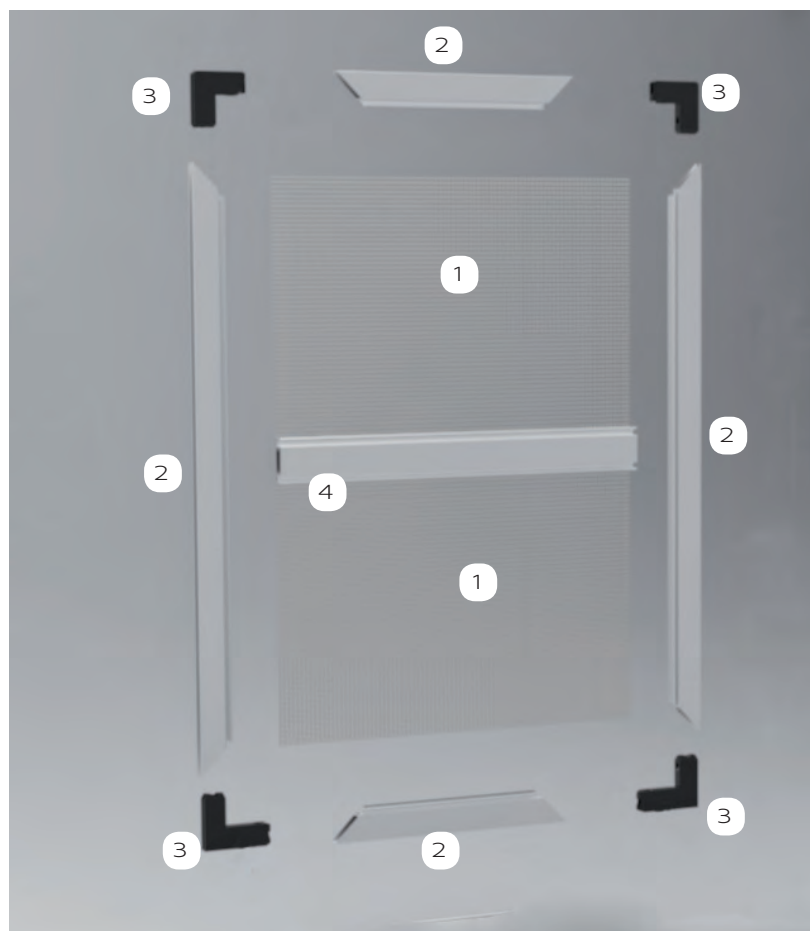

FISSO Rinforzato

PREZZI IVA ESCLUSA

Telaio: DOMINGA

DOMINGA è la zanzariera a pannello fisso con taglio a 45 gradi. Con squadretto non a vista. Per installazioni permanenti con profilo pesante.

DOMINGA 12

LIMITI MISURE

l min | 15cm | l max | 250cm

h min | 15cm | h max | 250cm

PREZZI IVA ESCLUSA

Listino base

- | | |
|----------------------|--------------|
| 1. Rete | a preventivo |
| 2. Profilo | € 13,00/ml |
| 3. Squadretto | € 1,00/pz |
| 4. Traverso centrale | € 5,50/ml |

Optional

Con doppio traverso	maggiorazione €41,00 al pezzo
A falso squadro	maggiorazione €101,00 al pezzo
Centinata (Solo con sagoma dal cliente)	maggiorazione €394,00 al pezzo
Oblò (Solo con sagoma dal cliente)	maggiorazione €495,00 al pezzo