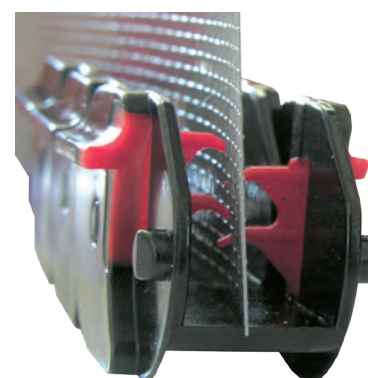

# COBRA

Telaio: METRA

colore accessori

La COBRA è la nostra proposta di zanzariera con telo liscio con sistema flessometrico sulla guida superiore e a carrarmato inferiore. Ha la guida da 3mm a pavimento. La possiamo definire la zanzariera senza barriere. E' Fornita con FISSAGGIO A BAIONETTA

Permette la tenuta della rete all'interno della catena inferiore.

Le linguette rosse, composte da materiale morbido, evitano di danneggiare la rete e si incastrano nella maglia bloccandola alle sollecitazioni del vento.

Flessometro superiore

12

ZANZARIERE --- CARRARMATO

Sistema di montaggio BAIONETTA