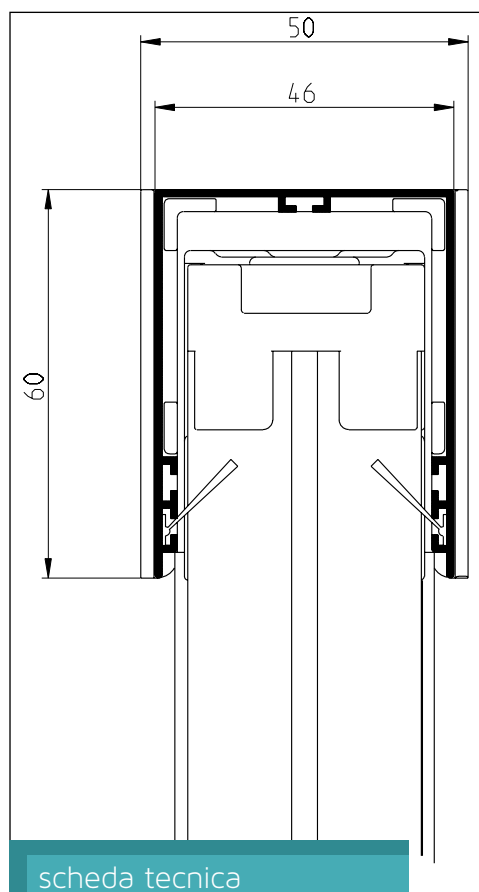

COBRA

PREZZI IVA INCLUSA

Telaio: METRA