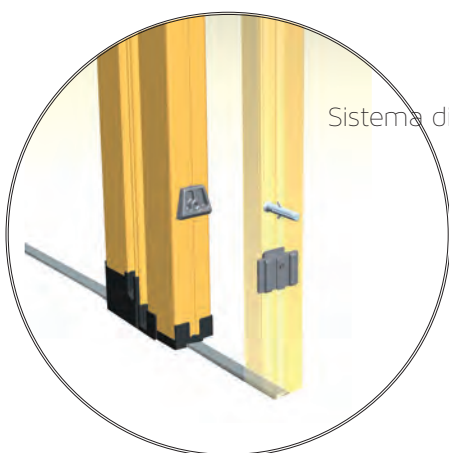

# COBRA

Telaio: METRA

colore accessori

La COBRA è la nostra proposta di zanzariera con telo liscio con sistema flessometrico sulla guida superiore e a carrarmato inferiore. Ha la guida da 3mm a pavimento. La possiamo definire la zanzariera senza barriere. E' Fornita con FISSAGGIO A BAIONETTA

Permette la tenuta della rete all'interno della catena inferiore.

Le linguette rosse, composte da materiale morbido, evitano di danneggiare la rete e si incastrano nella maglia bloccandola alle sollecitazioni del vento.

Flessometro superiore

12

ZANZARIERE --- CARRARMATO

Sistema di montaggio BAIONETTA