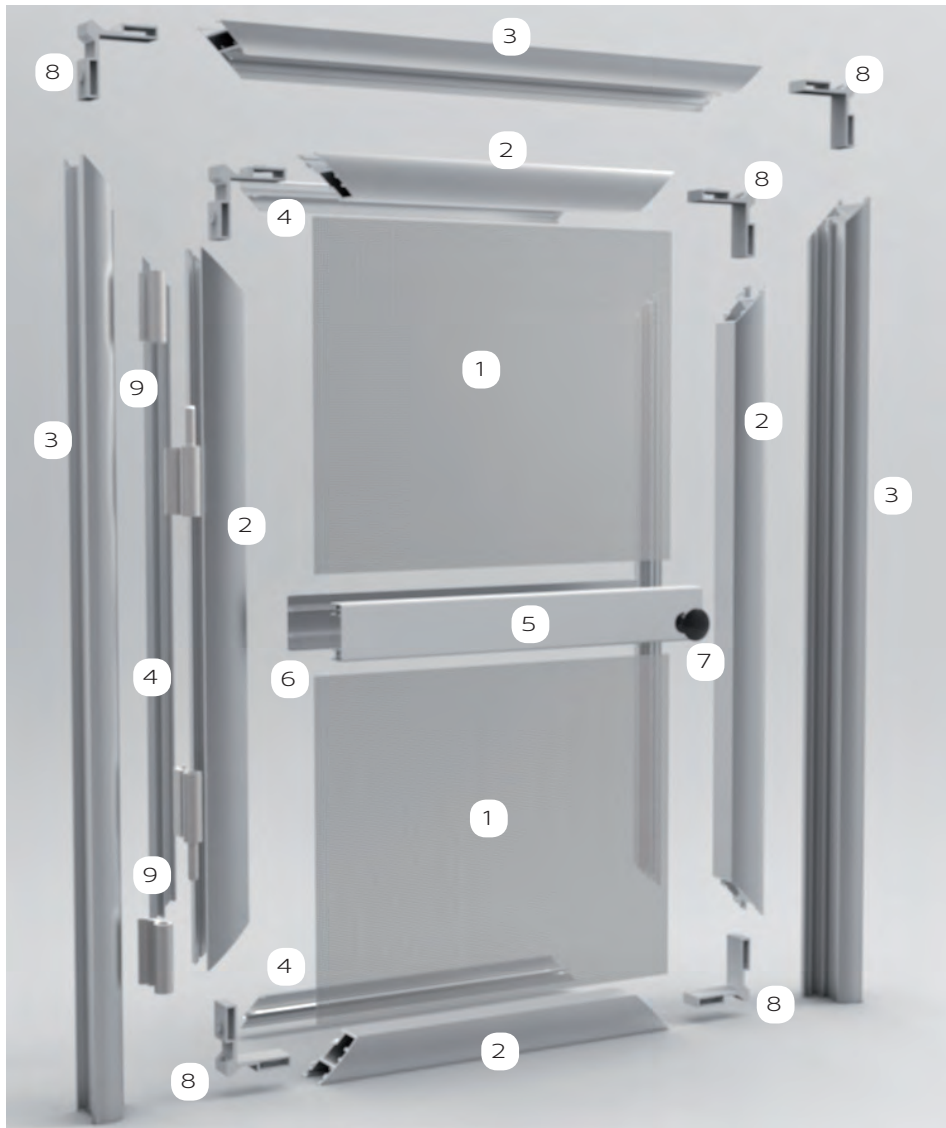

BATTENTE

Telaio: BETTY

colore accessori

BATTENTE è la zanzariera a battente per portefinestre. Disponibile con diversi tipi di rete.

PROFILO Z

Questo profilo si utilizza quando la zanzariera va all'esterno dello stipite

asimmetrica

con sopra luce
fissa

a falso squadro

centinata
(con sagoma dal cliente)

con sopra luce
centinata fissa
(con sagoma dal cliente)

BATTENTE*

BETTY Costo al mq. min fat.: 1 anta 2mq, 2 ante 3mq, 3 ante 4mq, 4 ante 5mq.

LIMITI MISURE PER ANTA

l min	36cm	l max	130cm
h min	-	h max	-

N.B. indicare sempre se le misure sono LUCE o FINITE in caso contrario saranno sempre considerate LUCE.

- mis LUCE: -2mm mis. data
- mis FINITA nessuna tolleranza

BATTENTE: VARIANTI DI APERTURA

PREZZI IVA ESCLUSA

Listino base

1. Rete	a preventivo
2. Portarete	€ 15,00/ml
3. Telaio	€ 15,00/ml
4. Fermarete	€ 15,00/ml
5. Traversino*	€ 13,00/ml
6. Traversino 2	€ 12,00/ml
7. Pomello	€ 5,00/pz
8. Squadretto	€ 3,00/pz
9. Cerniera	€ 5,00/pz
10. Registro comp.	€ 2,00/pz
11. Catenacciolo	€ 10,00/pz