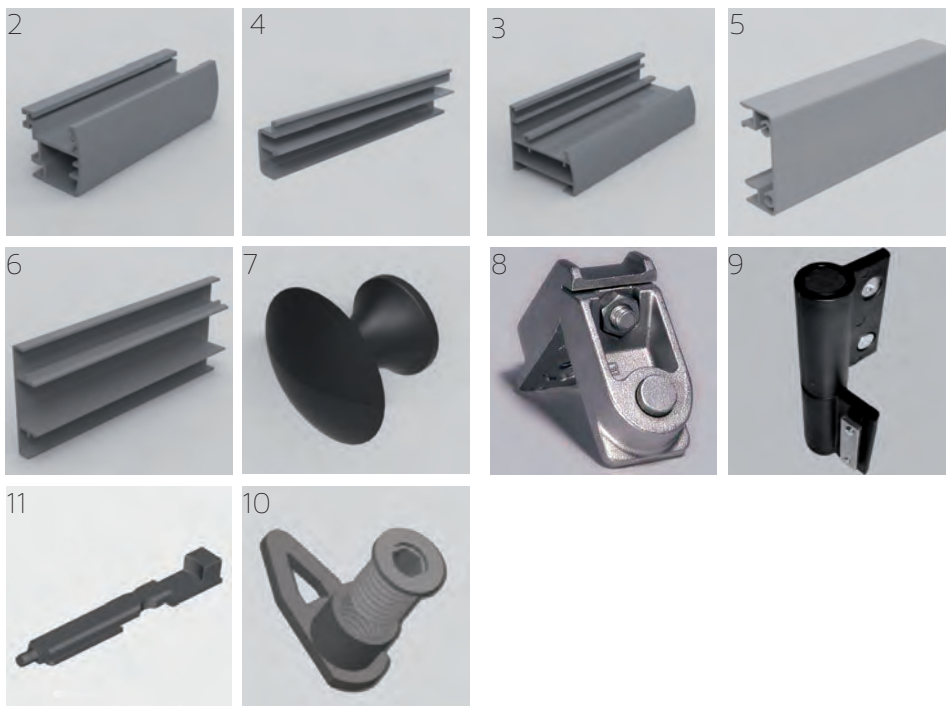

BATTENTE: VARIANTI DI APERTURA

PREZZI IVA ESCLUSA

Listino base

1. Rete	a preventivo
2. Portarete	€ 15,00/ml
3. Telaio	€ 15,00/ml
4. Fermarete	€ 15,00/ml
5. Traversino*	€ 13,00/ml
6. Traversino 2	€ 12,00/ml
7. Pomello	€ 5,00/pz
8. Squadretto	€ 3,00/pz
9. Cerniera	€ 5,00/pz
10. Registro comp.	€ 2,00/pz
11. Catenacciolo	€ 10,00/pz