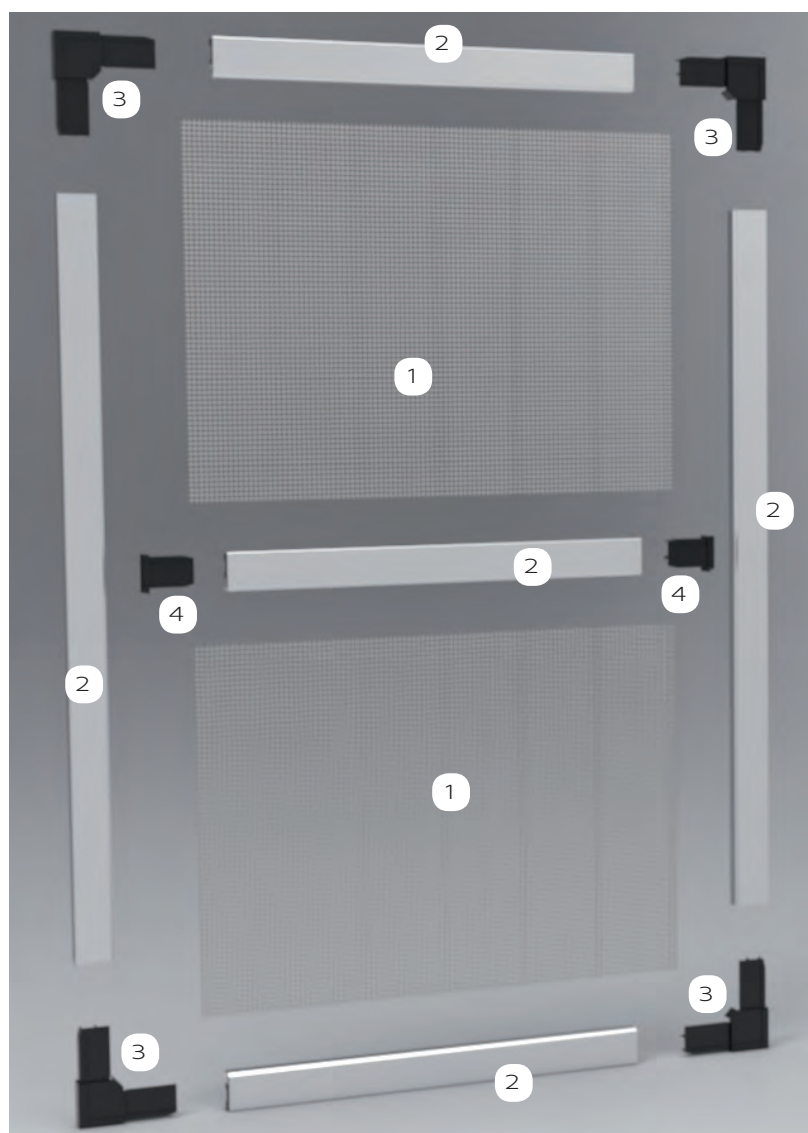

# EMMEMME Calamitata

Telaio: MARTINA

PREZZI IVA ESCLUSA

colore accessori

MARTINA è la zanzariera a pannello fisso per installazioni permanenti.

CENTINATA

OBLO'

FALSO SQUADRO

MARTINA

ingombro minimo  
11mm

54

ZANZARIERE --- FISSE

MARTINA costo al mq, min. fatturabile 1,2mq

PROFILO	RETE FIBRA		RETE FASCIATA		RETE ALLUMINIO (Chiara/Brunita)		RETE PETSSCREEN (anti cane e gatto)		RETE INOX	
	Classica	Calamita	Classica	Calamita	Classica	Calamita	Classica	Calamita	Classica	Calamita
Tipologia										
Colori Pastello	€49,00	€59,00	€53,00	€64,00	€57,00	€71,00	€64,00	69,00	€81,00	€86,00
Colori Raffaello	€57,00	€68,00	€61,00	€72,00	€66,00	€76,00	€74,00	€79,00	€94,00	€99,00
Colori Legno	€67,00	€80,00	€71,00	€84,00	€77,00	€88,00	€87,00	€92,00	€110,00	€115,00
Colori non di serie	€74,00	€88,00	€78,00	€92,00	€86,00	€96,00	€96,00	€101,00	€122,00	€127,00

n.b. La CALAMITA si intende PERIMETRALE

### LIMITI MISURE

l min	15cm	l max	250cm
h min	15cm	h max	250cm