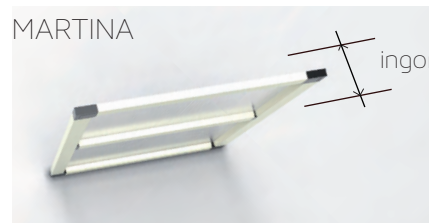

EMMEMME Calamitata

Telaio: MARTINA

PREZZI IVA ESCLUSA

colore accessori

MARTINA è la zanzariera a pannello fisso per installazioni permanenti.

CENTINATA

OBLO'

FALSO SQUADRO

MARTINA

ingombro minimo
11mm

54

ZANZARIERE --- FISSE

MARTINA costo al mq, min. fatturabile 1,2mq

PROFILO	RETE FIBRA		RETE FASCIATA		RETE ALLUMINIO (Chiara/Brunita)		RETE PETSSCREEN (anti cane e gatto)		RETE INOX	
	Classica	Calamita	Classica	Calamita	Classica	Calamita	Classica	Calamita	Classica	Calamita
Tipologia										
Colori Pastello	€49,00	€59,00	€53,00	€64,00	€57,00	€71,00	€64,00	69,00	€81,00	€86,00
Colori Raffaello	€57,00	€68,00	€61,00	€72,00	€66,00	€76,00	€74,00	€79,00	€94,00	€99,00
Colori Legno	€67,00	€80,00	€71,00	€84,00	€77,00	€88,00	€87,00	€92,00	€110,00	€115,00
Colori non di serie	€74,00	€88,00	€78,00	€92,00	€86,00	€96,00	€96,00	€101,00	€122,00	€127,00

n.b. La CALAMITA si intende PERIMETRALE