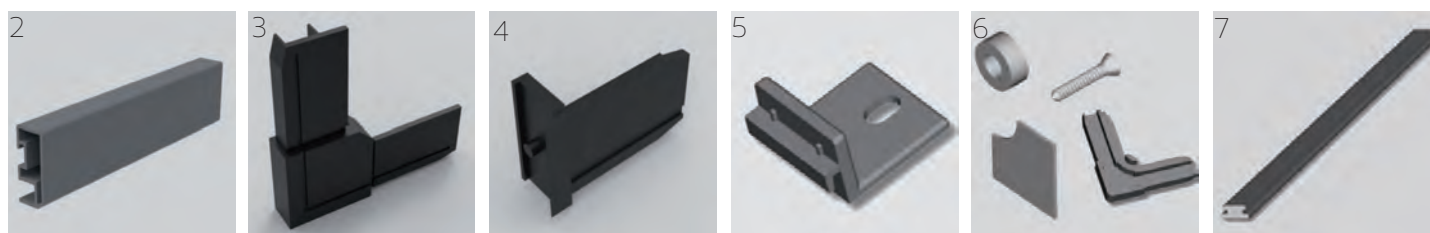

Optional

Con doppio traverso	maggiorazione €41,00 al pezzo
A falso squadro	maggiorazione €101,00 al pezzo
Centinata (Solo con sagoma dal cliente)	maggiorazione €394,00 al pezzo
Oblò (Solo con sagoma dal cliente)	maggiorazione €495,00 al pezzo
Con calamita ai quattro angoli	maggiorazione €18,50 al pezzo
Con fissaggi laterali	maggiorazione €22,00 al pezzo

CAMBIO RETE

Fibra	€48,00
Fasciata	€55,00 per anta
Alluminio (chiara e brunita)	€59,00 per anta
Petscreen (anti cane e gatto)	€74,00
Inox	€79,00

N.B. indicare sempre se le misure sono LUCE o FINITE in caso contrario saranno sempre considerate LUCE. Per la RETE se non indicato sarà considerata la rete ALLUMINIO CHIARA.

- mis LUCE: -2mm mis. data
- mis FINITA nessuna tolleranza