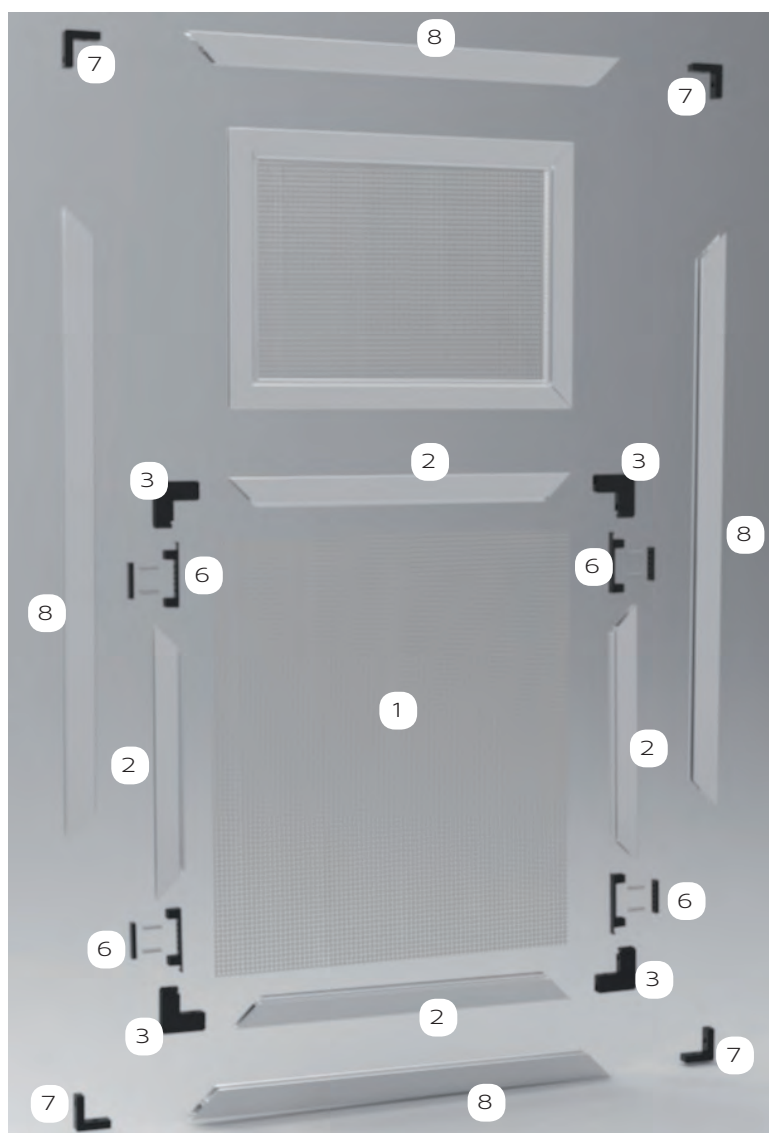

GIOGIO 3

PREZZI IVA ESCLUSA

Telaio: DOMINIQUE

GIOGIO 3 è la zanzariera a pannello scorrevole verticale.

60

ZANZARIERE --- FISSE

GIOGIO 3 Costo al mq. min fat.: 2 ante 1,8mq; 3 ante 2,7mq; 4 ante 3,6mq

PROFILO	RETE IN FIBRA	RETE FASCIATA	RETE ALLUMINIO (Chiara/Brunita)	RETE PETSREEN (anti cane e gatto)	RETE INOX
Colori Base	€100,00	€104,00	€115,00	€150,00	€175,00
Colori Raffaello	€115,00	€119,00	€133,00	€173,00	€202,00
Colori Legno	€135,00	€139,00	€156,00	€203,00	€237,00
Colori non di serie	€150,00	€154,00	€173,00	€225,00	€263,00

LIMITI MISURE PER ANTA

l min	40cm	l max	130cm
h min	40cm	h max	80cm

PREZZI IVA ESCLUSA

Listino base

1. Rete	a preventivo
2. Porta rete	€ 13,00/ml
3. Squadretto porta rete	€ 1,00/ml
6. Frizione	€ 2,00/pz
7. Squadretto per telaio	€ 1,50/pz
8. Telaio	€ 13,00/ml
9. Maniglia	€ 2,00/pz