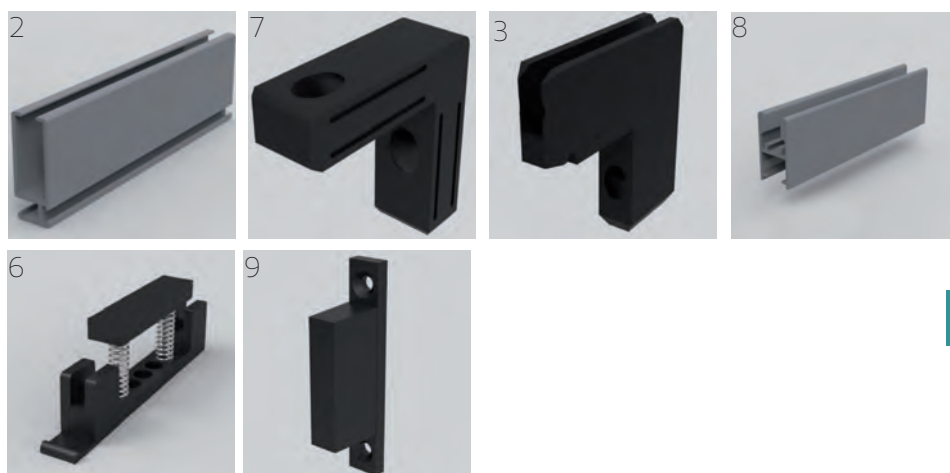

GIOGIO 3

PREZZI IVA ESCLUSA

Telaio: DOMINIQUE

GIOGIO 3 è la zanzariera a pannello scorrevole verticale.

60

ZANZARIERE --- FISSE

GIOGIO 3 Costo al mq. min fat.: 2 ante 1,8mq; 3 ante 2,7mq; 4 ante 3,6mq

PROFILO	RETE IN FIBRA	RETE FASCIATA	RETE ALLUMINIO (Chiara/Brunita)	RETE PETSREEN (anti cane e gatto)	RETE INOX
Colori Base	€100,00	€104,00	€115,00	€150,00	€175,00
Colori Raffaello	€115,00	€119,00	€133,00	€173,00	€202,00
Colori Legno	€135,00	€139,00	€156,00	€203,00	€237,00
Colori non di serie	€150,00	€154,00	€173,00	€225,00	€263,00

LIMITI MISURE PER ANTA

l min	40cm	l max	130cm
h min	40cm	h max	80cm

PREZZI IVA ESCLUSA

Listino base

1. Rete	a preventivo
2. Porta rete	€ 13,00/ml
3. Squadretto porta rete	€ 1,00/ml
6. Frizione	€ 2,00/pz
7. Squadretto per telaio	€ 1,50/pz
8. Telaio	€ 13,00/ml
9. Maniglia	€ 2,00/pz