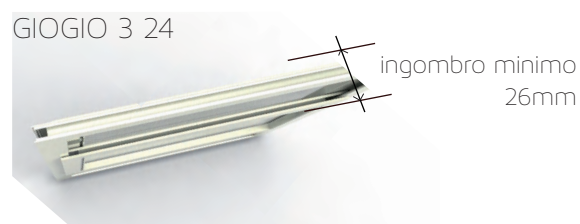

GIOGIO 3

PREZZI IVA ESCLUSA

Telaio: DOMINIQUE

GIOGIO 3 è la zanzariera a pannello scorrevole verticale.

60

ZANZARIERE --- FISSE

GIOGIO 3 Costo al mq. min fat.: 2 ante 1,8mq; 3 ante 2,7mq; 4 ante 3,6mq

PROFILO	RETE IN FIBRA	RETE FASCIATA	RETE ALLUMINIO (Chiara/Brunita)	RETE PETSREEN (anti cane e gatto)	RETE INOX
Colori Base	€100,00	€104,00	€115,00	€150,00	€175,00
Colori Raffaello	€115,00	€119,00	€133,00	€173,00	€202,00
Colori Legno	€135,00	€139,00	€156,00	€203,00	€237,00
Colori non di serie	€150,00	€154,00	€173,00	€225,00	€263,00

LIMITI MISURE PER ANTA

l min	40cm	l max	130cm
h min	40cm	h max	80cm

PREZZI IVA ESCLUSA

Listino base

1. Rete	a preventivo
2. Porta rete	€ 13,00/ml
3. Squadretto porta rete	€ 1,00/ml
6. Frizione	€ 2,00/pz
7. Squadretto per telaio	€ 1,50/pz
8. Telaio	€ 13,00/ml
9. Maniglia	€ 2,00/pz