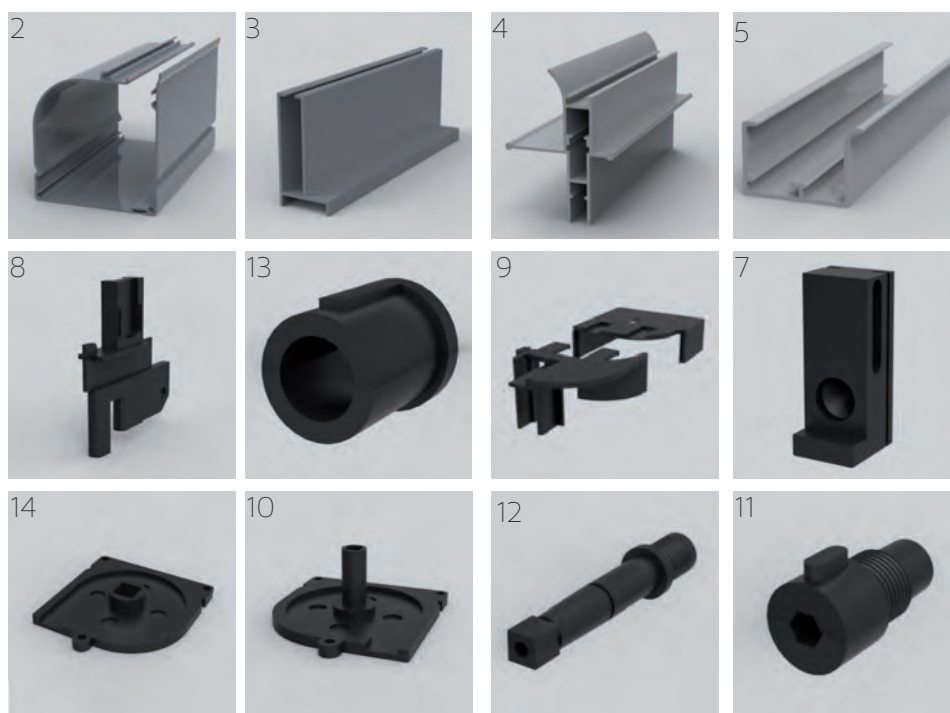

Kit montaggio SINGOLA 55

Kit per 55 | €13,00