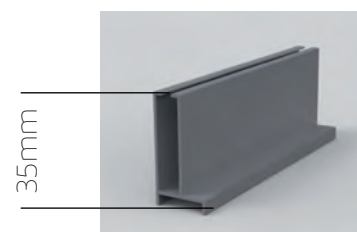

SINGOLA 55

Telaio: LETIZIA

PREZZI IVA INCLUSA

colore accessori

colore accessori

SINGOLA 55 è la zanzariera a scorrimento laterale, ottima con possibilità di rallentamento per la corsa di apertura. La zanzariera è fornita con bottoncini antivento

cassonetto 55

24

ZANZARIERE -- RULLO

SINGOLA 55 costo al mq min. fatturabile 2mq

CASSONETTO 55	RETE GRIGIA		RETE FASCIATA		RETE OSCURANTE		RETE FILTRANTE	
	Classica	Telescopica	Classica	Telescopica	Classica	Telescopica	Classica	Telescopica
Tipologia								
Colori Pastello	€69,00	€76,00	€81,00	€89,00	€138,00	€152,00	€173,00	€191,00
Colori Raffaello	€80,00	€89,00	€92,00	€102,00	€152,00	€168,00	€200,00	€220,00
Colori Legno	€94,00	€104,00	€106,00	€117,00	€179,00	€197,00	€235,00	€259,00
Colori non di serie	€104,00	€115,00	€116,00	€128,00	€198,00	€218,00	€260,00	€286,00

LIMITI MISURE

Con reti GRIGIA e FASCIATA				Con reti FILTRANTE e OSCURANTE			
l min	-	l max	160cm	l min	-	l max	130cm
h min	100cm	h max	290cm	h min	100cm	h max	250cm

CAMBIO RETE

Grigia	€63,00
Fasciata	€75,00
Oscurante	€129,00
Filtrante	€147,00