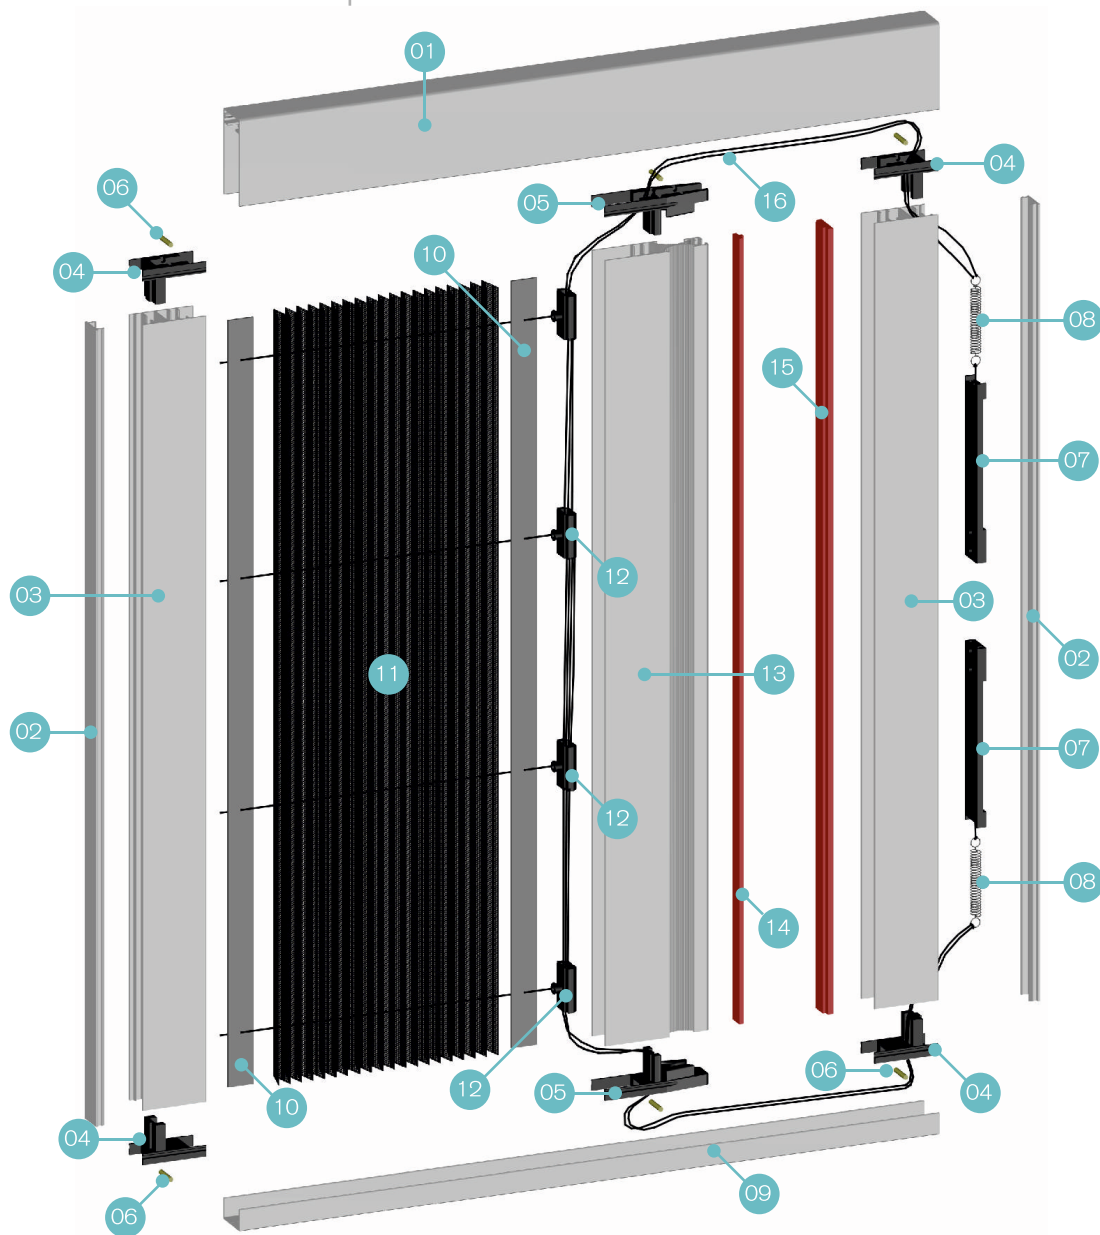

AURORA MINI

esploso

DESCRIZIONE	U.M.	
01	Binario superiore	ML
02	Scatto a muro in alluminio	ML
03	Cassonetto/Terminale	ML
04	Tappo cassonetto/terminale	PZ
05	Tappo maniglia	PZ
06	Spina 12x2 in acciaio	PZ
07	Regolatore fili	PZ
08	Molla per filo a doppio gancio	PZ
09	Binario inferiore da 10mm	ML
10	Piattina in PVC 13x1 con biadesivo	ML
11	Rete plissettata da 13mm	MQ
12	Passafilo	PZ
13	Maniglia in alluminio	ML
14	Magnete	ML
15	Magnete per kit	ML
16	Filo speciale	ML

varianti

DESCRIZIONE	U.M.
Binario inferiore da 5mm	ML