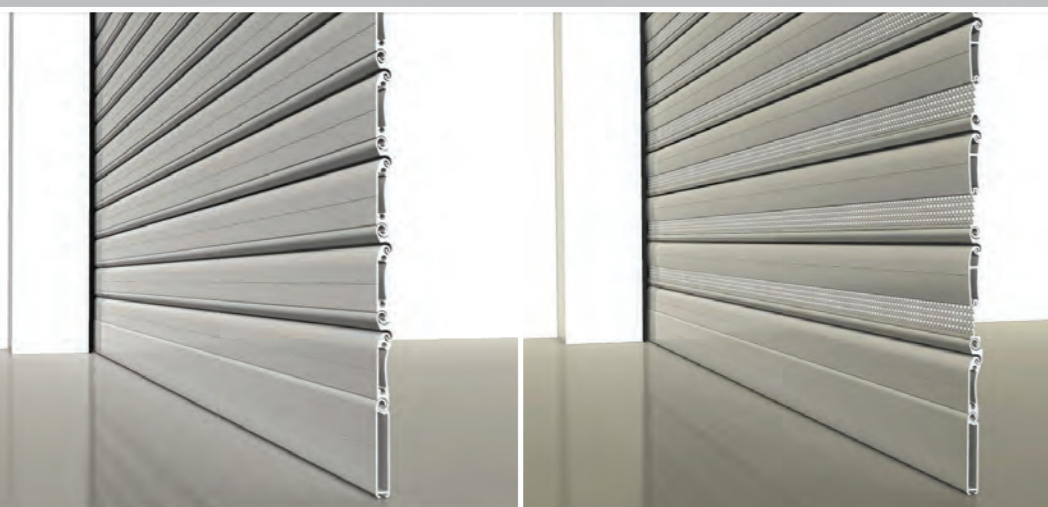

FACILE
INSTALLAZIONE

L'avvolgibile completo e sicuro a prova del ladro gentiluomo. **LUPIN è l'innovativo avvolgibile pensato per garantire affidabilità e protezione della casa.** È una vera e propria tapparella di sicurezza che si distingue per le sue caratteristiche tecniche, la concezione ed il design. Mostra, infatti, la presenza di più profili in estruso (stecca estruso - stecca estruso microforata) che uniti all'aggancio detto ad "S" permettono l'attivazione del sistema autobloccante, in grado di proteggere dalle intrusioni e dai tentativi di sollevamento dall'esterno. Parzialmente chiuso, il sistema bloccante, grazie alla struttura microforata, rende possibile l'aerazione e l'illuminazione impedendo l'accesso a zanzare ed insetti.

L'avvolgibile autobloccante di sicurezza LUPIN ti protegge dalle intrusioni senza dover installare le inferriate. Inoltre è facile e veloce da montare e non prevede alcun lavoro di muratura nell'installazione.

I profili sono in alluminio estruso a doppia parete con presenza di gancio detto ad "esse" che in caso di sollevamento o tentativo di intrusione dall'esterno, blocca l'avvolgibile in salita attivando il sistema autobloccante di sicurezza.

L'utilizzo di tappi laterali è parte integrante dell'avvolgibile. La loro forma incide sul sistema di bloccaggio e impedisce lo spostamento laterale dei profili.

LUPIN

LUPIN È IMPOSSIBILE DA VALICARE.
L'AVVOLGIBILE AUTOBLOCCANTE DI SICUREZZA IN ALLUMINIO ESTRUSO
CHE TI PROTEGGE DALLE INTRUSIONI SENZA DOVER INSTALLARE LE INFERRIATE