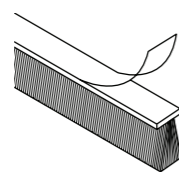

COMPONENTI E ACCESSORI

STECCA CHIUSA

STECCA APERTA

GANCIO A S

TAPPO STECCHE CHIUSE (DX E SX)

TAPPO ALTO TRA CHIUSE E APERTE (DX E SX)

TAPPO STECCHE APERTE (DX E SX)

TERMINALE

PROFILO FORATO

GUIDA A28

TAPPO BASSO TRA CHIUSE APERTE (DX E SX)

MOLLA DI BLOCCAGGIO

GUARNIZIONE IN PVC PER GUIDA

SPAZZOLINO PER TERMINALE

MOLLA MAX

PESO DEL TELO
12 kg/mq circa

MISURA DELLA LAMELLA CHIUSA
49 mm

MISURA DELLA LAMELLA ESTESA
71,5 mm

LARGHEZZA MASSIMA CONSIGLIABILE
275 cm

ALTEZZA MASSIMA CONSIGLIABILE
300 cm

SUPERFICIE MICROFORATA PER mq
0,078

DIAMETRI DI AVVOLGIMENTO su rullo da 60 mm