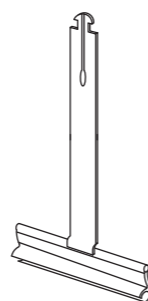

COMPONENTI E ACCESSORI

STECCA CHIUSA

STECCA APERTA

GANCIO A S

TAPPO STECCHE CHIUSE (DX E SX)

TAPPO ALTO TRA CHIUSE E APERTE (DX E SX)

TAPPO STECCHE APERTE (DX E SX)

TERMINALE

PROFILO FORATO

GUIDA A28

TAPPO BASSO TRA CHIUSE APERTE (DX E SX)

MOLLA DI BLOCCAGGIO

GUARNIZIONE IN PVC PER GUIDA

SPAZZOLINO PER TERMINALE

MOLLA MAX

PESO DEL TELO
12 kg/mq circa

MISURA DELLA LAMELLA CHIUSA
49 mm

MISURA DELLA LAMELLA ESTESA
71,5 mm

LARGHEZZA MASSIMA CONSIGLIABILE
275 cm

ALTEZZA MASSIMA CONSIGLIABILE
300 cm

SUPERFICIE MICROFORATA PER mq
0,078

DIAMETRI DI AVVOLGIMENTO su rullo da 60 mm