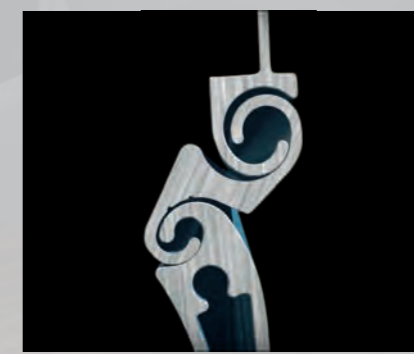

FACILE
INSTALLAZIONE

L'avvolgibile completo e sicuro a prova del ladro gentiluomo. **LUPIN è l'innovativo avvolgibile pensato per garantire affidabilità e protezione della casa.** È una vera e propria tapparella di sicurezza che si distingue per le sue caratteristiche tecniche, la concezione ed il design. Mostra, infatti, la presenza di più profili in estruso (stecca estruso - stecca estruso microforata) che uniti all'aggancio detto ad "S" permettono l'attivazione del sistema autobloccante, in grado di proteggere dalle intrusioni e dai tentativi di sollevamento dall'esterno. Parzialmente chiuso, il sistema bloccante, grazie alla struttura microforata, rende possibile l'aerazione e l'illuminazione impedendo l'accesso a zanzare ed insetti.

L'utilizzo di tappi laterali è parte integrante dell'avvolgibile. La loro forma incide sul sistema di bloccaggio e impedisce lo spostamento laterale dei profili.

LUPIN

LUPIN È IMPOSSIBILE DA VALICARE.
L'AVVOLGIBILE AUTOBLOCCANTE DI SICUREZZA IN ALLUMINIO ESTRUSO
CHE TI PROTEGGE DALLE INTRUSIONI SENZA DOVER INSTALLARE LE INFERRIATE

Versatilità e Privacy
L'inserimento del profilo microforato favorisce l'illuminazione e la ventilazione, impedendo al contempo l'ingresso di zanzare ed insetti. Inoltre garantisce più visibilità all'esterno senza compromettere la privacy.