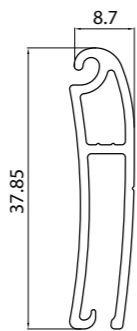

STECCA APERTA