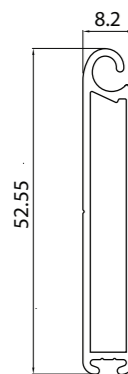

COMPONENTI E ACCESSORI

STECCA CHIUSA

STECCA APERTA

GANCIO A S

TAPPO STECCHE CHIUSE (DX E SX)

TAPPO ALTO TRA CHIUSE E APERTE (DX E SX)

TAPPO STECCHE APERTE (DX E SX)

TERMINALE

PROFILO FORATO

GUIDA A28

TAPPO BASSO TRA CHIUSE APERTE (DX E SX)

MOLLA DI BLOCCAGGIO

GUARNIZIONE IN PVC PER GUIDA

SPAZZOLINO PER TERMINALE

MOLLA MAX

PESO DEL TELO
12 kg/mq circa

MISURA DELLA LAMELLA CHIUSA
49 mm

MISURA DELLA LAMELLA ESTESA
71,5 mm

LARGHEZZA MASSIMA CONSIGLIABILE
275 cm

ALTEZZA MASSIMA CONSIGLIABILE
300 cm

SUPERFICIE MICROFORATA PER mq
0,078

DIAMETRI DI AVVOLGIMENTO su rullo da 60 mm

H 1000	Ø 150
H 1200	Ø 170
H 1400	Ø 180
H 1700	Ø 190
H 2000	Ø 200
H 2300	Ø 215
H 2600	Ø 225
H 3000	Ø 230

Le misure sono espresse in mm

COLORAZIONI DISPONIBILI

Tinta unita

A01 BIANCO

A16 AVORIO

A03 GRIGIO

A04 VERDE SCURO