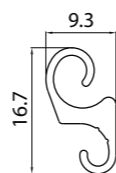

COMPONENTI E ACCESSORI

STECCA CHIUSA

STECCA APERTA

GANCIO A S

TAPPO STECCHE CHIUSE (DX E SX)

TAPPO ALTO TRA CHIUSE E APERTE (DX E SX)

TAPPO STECCHE APERTE (DX E SX)

TERMINALE

MISURA DELLA LAMELLA CHIUSA
49 mm

MISURA DELLA LAMELLA ESTESA
71,5 mm

LARGHEZZA MASSIMA CONSIGLIABILE
275 cm

ALTEZZA MASSIMA CONSIGLIABILE
300 cm

SUPERFICIE MICROFORATA PER mq
0,078

DIAMETRI DI AVVOLGIMENTO su rullo da 60 mm