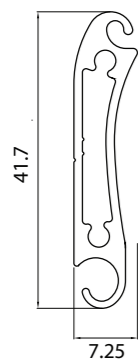

COMPONENTI E ACCESSORI

STECCA CHIUSA