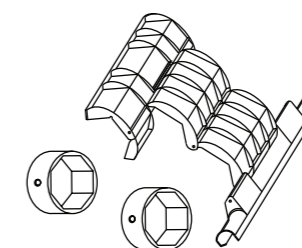

COMPONENTI E ACCESSORI

STECCA CHIUSA

STECCA APERTA

GANCIO A S

TAPPO STECCHE CHIUSE (DX E SX)

TAPPO ALTO TRA CHIUSE E APERTE (DX E SX)

TAPPO STECCHE APERTE (DX E SX)

TERMINALE

PROFILO FORATO

GUIDA A28

TAPPO BASSO TRA CHIUSE APERTE (DX E SX)

MOLLA DI BLOCCAGGIO

GUARNIZIONE IN PVC PER GUIDA

SPAZZOLINO PER TERMINALE

MOLLA MAX

PESO DEL TELO
12 kg/mq circa

MISURA DELLA LAMELLA CHIUSA
49 mm

MISURA DELLA LAMELLA ESTESA
71,5 mm

LARGHEZZA MASSIMA CONSIGLIABILE
275 cm

ALTEZZA MASSIMA CONSIGLIABILE
300 cm

SUPERFICIE MICROFORATA PER mq
0,078

DIAMETRI DI AVVOLGIMENTO su rullo da 60 mm