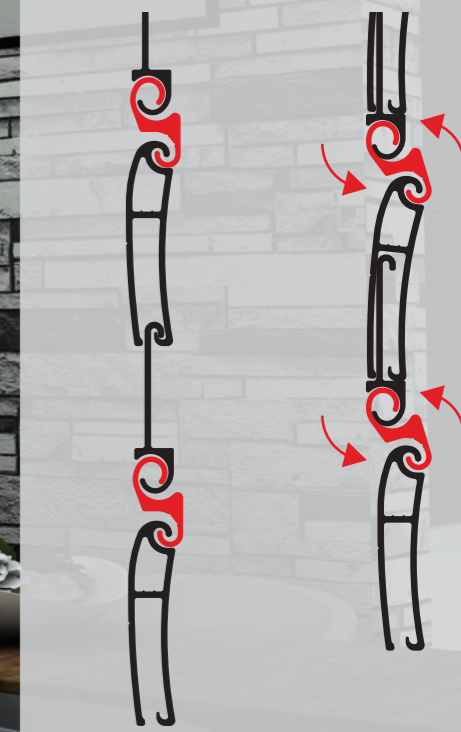

FACILE
INSTALLAZIONE

L'avvolgibile completo e sicuro a prova del ladro gentiluomo. **LUPIN è l'innovativo avvolgibile pensato per garantire affidabilità e protezione della casa.** È una vera e propria tapparella di sicurezza che si distingue per le sue caratteristiche tecniche, la concezione ed il design. Mostra, infatti, la presenza di più profili in estruso (stecca estruso - stecca estruso microforata) che uniti all'aggancio detto ad "S" permettono l'attivazione del sistema autobloccante, in grado di proteggere dalle intrusioni e dai tentativi di sollevamento dall'esterno. Parzialmente chiuso, il sistema bloccante, grazie alla struttura microforata, rende possibile l'aerazione e l'illuminazione impedendo l'accesso a zanzare ed insetti.

L'avvolgibile autobloccante di sicurezza LUPIN ti protegge dalle intrusioni senza dover installare le inferriate. Inoltre è facile e veloce da montare e non prevede alcun lavoro di muratura nell'installazione.

I profili sono in alluminio estruso a doppia parete con presenza di gancio detto ad "esse" che in caso di sollevamento o tentativo di intrusione dall'esterno, blocca l'avvolgibile in salita attivando il sistema autobloccante di sicurezza.

L'utilizzo di tappi laterali è parte integrante dell'avvolgibile. La loro forma incide sul sistema di bloccaggio e impedisce lo spostamento laterale dei profili.

LUPIN

LUPIN È IMPOSSIBILE DA VALICARE.
L'AVVOLGIBILE AUTOBLOCCANTE DI SICUREZZA IN ALLUMINIO ESTRUSO
CHE TI PROTEGGE DALLE INTRUSIONI SENZA DOVER INSTALLARE LE INFERRIATE