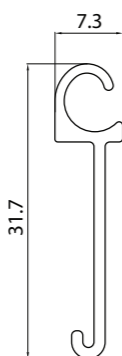

COMPONENTI E ACCESSORI

STECCA CHIUSA

STECCA APERTA

GANCIO A S

TAPPO STECCHE CHIUSE (DX E SX)

TAPPO ALTO TRA CHIUSE E APERTE (DX E SX)

TAPPO STECCHE APERTE (DX E SX)

TERMINALE

PROFILO FORATO

GUIDA A28

TAPPO BASSO TRA CHIUSE APERTE (DX E SX)

MOLLA DI BLOCCAGGIO

GUARNIZIONE IN PVC PER GUIDA

SPAZZOLINO PER TERMINALE

MOLLA MAX

PESO DEL TELO
12 kg/mq circa

MISURA DELLA LAMELLA CHIUSA
49 mm

MISURA DELLA LAMELLA ESTESA
71,5 mm

LARGHEZZA MASSIMA CONSIGLIABILE
275 cm

ALTEZZA MASSIMA CONSIGLIABILE
300 cm

SUPERFICIE MICROFORATA PER mq
0,078

DIAMETRI DI AVVOLGIMENTO su rullo da 60 mm

H 1000	Ø 150
H 1200	Ø 170
H 1400	Ø 180
H 1700	Ø 190
H 2000	Ø 200
H 2300	Ø 215
H 2600	Ø 225
H 3000	Ø 230

Le misure sono espresse in mm

COLORAZIONI DISPONIBILI

Tinta unita

A01 BIANCO

A16 AVORIO

A03 GRIGIO

A04 VERDE SCURO