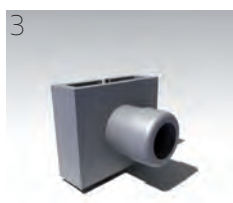

# PLISSE' 2v

Telaio: AURORA

PLISSE' VERTICALE

novità

Montaggio rapido con innesto "A BAIONETTA"

REGOLAZIONE FILI PER LA RETE

Regolazione dei fili istantanea

novità

VARIANTI

LATERALE

VERTICALE

APERTURA CENTRALE

APERTURA BILATERALE

AVVERTENZA

Per le Reti consultare la Cartella Colori

PREZZI IVA INCLUSA

Listino base

1. Rete	a preventivo
2. Distanziatore guida	€ 2,20/pz
3. Carrucola intermedia	€ 1,10/pz
4. Incastro a muro	€ 3,70/pz
5. Serraggio fili	€ 1,50/pz
6. Angolare inferiore	€ 3,70/pz
7. Angolare superiore	€ 3,70/pz
8. Maniglia	€ 1,90/pz
9. Piede barramaniglia	€ 3,70/pz
10. Regolatore fili	€ 1,50/pz
11. Tappo barramaniglia superiore	€ 3,70/pz
12. Tappo montante	€ 3,70/pz
13. Tappo montante 2	€ 1,90/pz
14. Fascia coprifilo	€ 7,80/ml