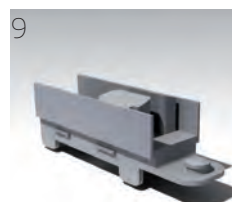

# PLISSE' 2v

Telaio: AURORA

PLISSE' VERTICALE

novità

Montaggio rapido con innesto "A BAIONETTA"

REGOLAZIONE FILI PER LA RETE

Regolazione dei fili istantanea

novità

VARIANTI

LATERALE

VERTICALE

APERTURA CENTRALE

APERTURA BILATERALE

AVVERTENZA

Per le Reti consultare la Cartella Colori

PREZZI IVA INCLUSA

Listino base

1. Rete	a preventivo
2. Distanziatore guida	€ 2,20/pz
3. Carrucola intermedia	€ 1,10/pz
4. Incastro a muro	€ 3,70/pz
5. Serraggio fili	€ 1,50/pz
6. Angolare inferiore	€ 3,70/pz
7. Angolare superiore	€ 3,70/pz
8. Maniglia	€ 1,90/pz
9. Piede barramaniglia	€ 3,70/pz
10. Regolatore fili	€ 1,50/pz
11. Tappo barramaniglia superiore	€ 3,70/pz
12. Tappo montante	€ 3,70/pz
13. Tappo montante 2	€ 1,90/pz
14. Fascia coprifilo	€ 7,80/ml