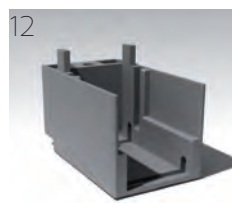

VARIANTI

LATERALE

VERTICALE

APERTURA CENTRALE

APERTURA BILATERALE

AVVERTENZA

Per le Reti consultare la Cartella Colori

PREZZI IVA INCLUSA

Listino base

1. Rete	a preventivo
2. Distanziatore guida	€ 2,20/pz
3. Carrucola intermedia	€ 1,10/pz
4. Incastro a muro	€ 3,70/pz
5. Serraggio fili	€ 1,50/pz
6. Angolare inferiore	€ 3,70/pz
7. Angolare superiore	€ 3,70/pz
8. Maniglia	€ 1,90/pz
9. Piede barramaniglia	€ 3,70/pz
10. Regolatore fili	€ 1,50/pz
11. Tappo barramaniglia superiore	€ 3,70/pz
12. Tappo montante	€ 3,70/pz
13. Tappo montante 2	€ 1,90/pz
14. Fascia coprifilo	€ 7,80/ml