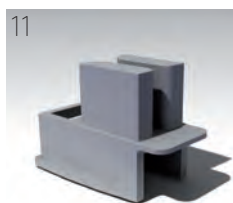

Kit montaggio PLISSE' 2v

Kit

€49,00

N.B. indicare sempre se le misure sono LUCE o FINITE in caso contrario saranno sempre considerate LUCE.

- mis LUCE: -2mm mis. data
- mis FINITA nessuna tolleranza