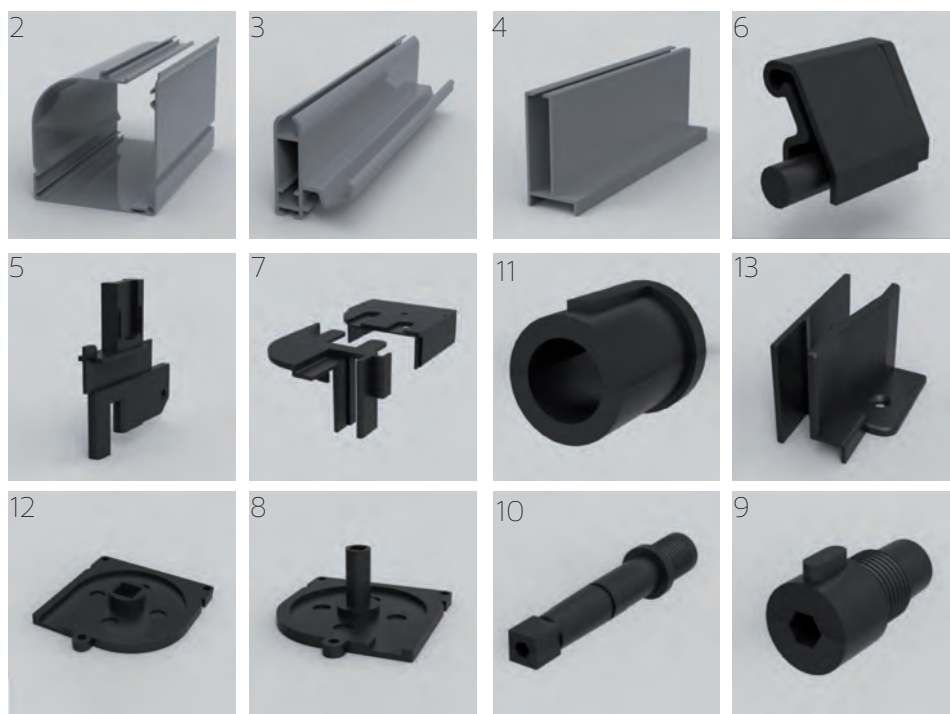

Disponibile con g. telescopica