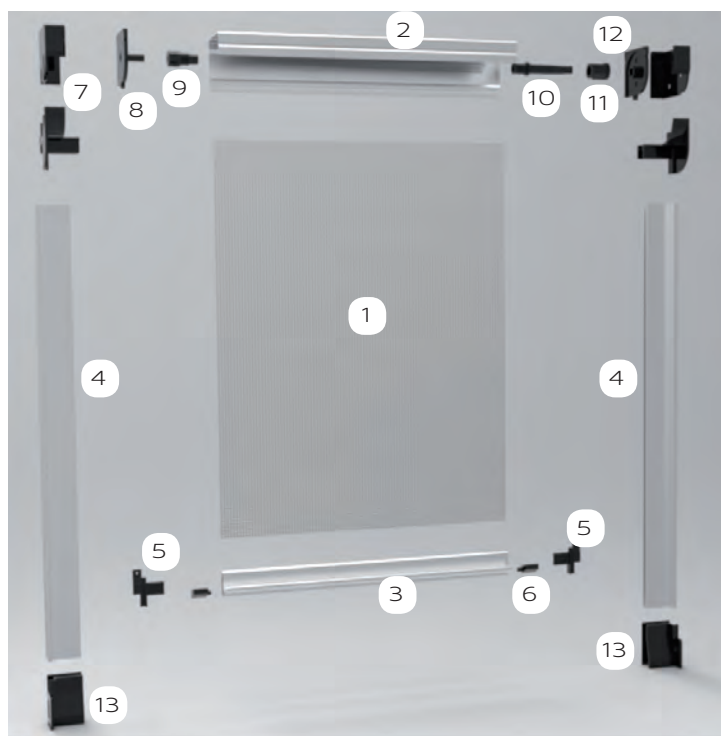

Listino base

1. Rete	a preventivo
2. Cassonetto	€ 15,00/ml
3. Barra maniglia	€ 13,00/ml
4. Guida laterale	€ 13,00/ml
5. Corsoio	€ 1,00/pz
6. Tappo barraman.	€ 1,50/cp
7. Cuffia cassonetto	€ 2,00/pz
8. Tappo Cass.	€ 2,00/pz
9. Tappo Molla 2	€ 1,00/pz
10. Tappo molla 1	€ 1,00/pz
11. Copertura Tap	€ 1,00/pz
12. Tappo Cass.	€ 2,00/pz
13. Piedino	€ 4,80/cp

Kit montaggio RICA 55

Kit per 55 | €13,00

Disponibile con g. telescopica

OPTIONAL

Rallentatore | €19,00